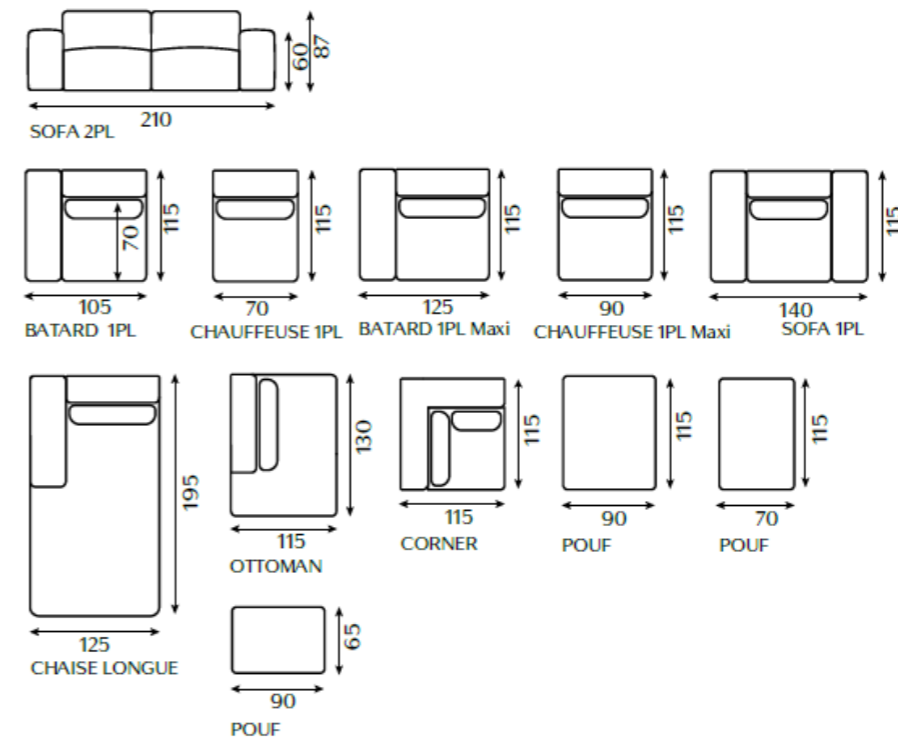

ZURICH

SEAT CUSHION	BACK CUSHION	FRAME	SUSPENSION
HR Foam Wave springs «A» Filling: 50% feathers, 50% PUR granules	50% silicon 50% PUR granules	Wooden structure	Wave springs «A»

FEET	REMARKS
No	All corners and modules ca be with either a left or right-hand layout.

Zurich

Le canapé modulable ZURICH se distingue par ses lignes généreuses et ses volumes accueillants, parfaits pour créer une ambiance chaleureuse et relaxante. Son dossier bas, légèrement incliné, assure un confort optimal tout en conservant une silhouette épurée. Les accoudoirs larges et légèrement arrondis prolongent cette sensation de confort et invitent à la détente. Chaque élément du canapé est conçu pour s'adapter aux besoins et aux espaces, permettant de composer des configurations variées.

The ZURICH modular sofa is distinguished by its generous lines and inviting volumes, perfect for creating a warm, relaxing atmosphere. Its low, slightly sloping backrest ensures optimum comfort while maintaining a sleek silhouette. The wide, slightly rounded armrests extend this feeling of comfort and invite you to relax. Each element of the sofa is designed to adapt to different needs and spaces, enabling a variety of configurations to be created.