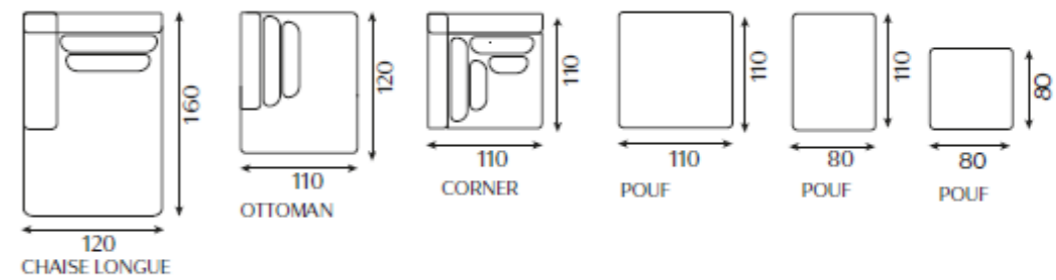

SALZBOURG

| SEAT CUSHION | BACK CUSHION | FRAME | SUSPENSION |
|------------------------------------------------------------------------------------|------------------------------------------------------------------------|------------------|------------------|
| HR Foam Visco Memory foam - Latex Duvet made of feathers Wave springs «A» | Microfibers Feathers | Wooden structure | Wave springs «A» |
| FEET | REMARKS | | |
| No | All corners and modules ca be with either a left or right-hand layout. | | |

Salzbourg

Le canapé SALZBOURG se distingue par son design généreux et accueillant, conçu pour le confort et la convivialité. Ses lignes épurées et son format spacieux en font une pièce idéale pour les salons contemporains. L'assise profonde et moelleuse est complétée par des coussins amovibles qui offrent un soutien optimal tout en ajoutant une dimension cosy. Ses accoudoirs larges et bien structurés renforcent son aspect équilibré et fonctionnel. Avec son allure moderne et intemporelle, ce canapé combine praticité et élégance.