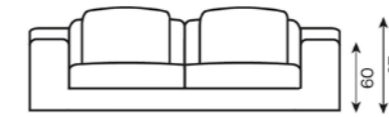

SALZBOURG

| SEAT CUSHION | BACK CUSHION | FRAME | SUSPENSION |
|------------------------------------------------------------------------------------|------------------------------------------------------------------------|------------------|------------------|
| HR Foam Visco Memory foam - Latex Duvet made of feathers Wave springs «A» | Microfibers Feathers | Wooden structure | Wave springs «A» |
| FEET | REMARKS | | |
| No | All corners and modules ca be with either a left or right-hand layout. | | |

Salzbourg

Le canapé SALZBOURG se distingue par son design généreux et accueillant, conçu pour le confort et la convivialité. Ses lignes épurées et son format spacieux en font une pièce idéale pour les salons contemporains. L'assise profonde et moelleuse est complétée par des coussins amovibles qui offrent un soutien optimal tout en ajoutant une dimension cosy. Ses accoudoirs larges et bien structurés renforcent son aspect équilibré et fonctionnel. Avec son allure moderne et intemporelle, ce canapé combine praticité et élégance.

De SALZBOURG bank valt op door zijn royale, uitnodigende ontwerp, ontworpen voor comfort en gezelligheid. De strakke lijnen en ruime afmetingen maken hem ideaal voor moderne woonkamers. De diepe, pluuche zitting wordt aangevuld door afneembare kussens die optimale ondersteuning bieden en tegelijkertijd een gezellige dimensie toevoegen. De brede, goed gestructureerde armleuningen dragen bij aan de evenwichtige, functionele look. Met zijn moderne, tijdloze look combineert deze bank functionaliteit met elegantie.