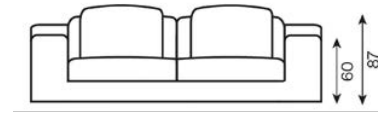

# MONACO

SEAT CUSHION	BACK CUSHION	FRAME	SUSPENSION
HR Foam Visco Memory foam - Latex Duvet made of feathers Wave springs «A»	Feathers	Wooden structure	Wave springs «A»
FEET	REMARKS		
No	All corners and modules can be with either a left or right-hand layout.		

# Monaco

Le canapé modulaire MONACO est composé de modules spacieux et confortables. Les assises généreuses offrent un espace idéal pour se détendre, tandis que le dossier légèrement incliné assure un soutien optimal. La structure épurée et moderne du canapé met en valeur ses lignes géométriques, favorisant un design contemporain et adaptable à diverses configurations d'espaces. Grâce à son caractère modulaire, il s'ajuste aisément en fonction des besoins et permet de créer différentes combinaisons pour un salon accueillant et fonctionnel.

De MONACO modulaire bank is opgebouwd uit ruime, comfortabele modules. De royale zittingen bieden de ideale ruimte om te ontspannen, terwijl de licht aflopende rugleuning optimale ondersteuning biedt. De strakke, moderne structuur van de bank benadrukt de geometrische lijnen, waardoor een eigentijds ontwerp ontstaat dat kan worden aangepast aan verschillende kamerconfiguraties. Dankzij het modulaire karakter kan hij eenvoudig worden aangepast aan uw behoeften, zodat u verschillende combinaties kunt maken voor een gezellige, functionele woonkamer.

The MONACO modular sofa is made up of spacious, comfortable modules. The generous seats offer ideal space for relaxing, while the slightly sloping backrest provides optimum support. The sofa's sleek, modern structure highlights its geometric lines, promoting a contemporary design that's adaptable to a variety of space configurations. Thanks to its modular nature, it can be easily adjusted to suit your needs, allowing you to create different combinations for a welcoming, functional living room.