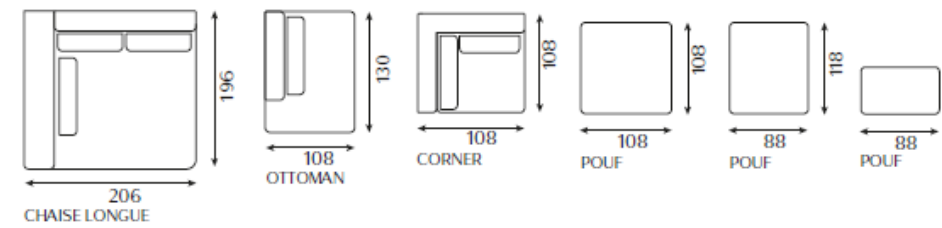

# MONACO

SEAT CUSHION	BACK CUSHION	FRAME	SUSPENSION
HR Foam Visco Memory foam - Latex Duvet made of feathers Wave springs «A»	Feathers	Wooden structure	Wave springs «A»
FEET	REMARKS		
No	All corners and modules can be with either a left or right-hand layout.		

# Monaco

Le canapé modulaire MONACO est composé de modules spacieux et confortables. Les assises généreuses offrent un espace idéal pour se détendre, tandis que le dossier légèrement incliné assure un soutien optimal. La structure épurée et moderne du canapé met en valeur ses lignes géométriques, favorisant un design contemporain et adaptable à diverses configurations d'espaces. Grâce à son caractère modulaire, il s'ajuste aisément en fonction des besoins et permet de créer différentes combinaisons pour un salon accueillant et fonctionnel.