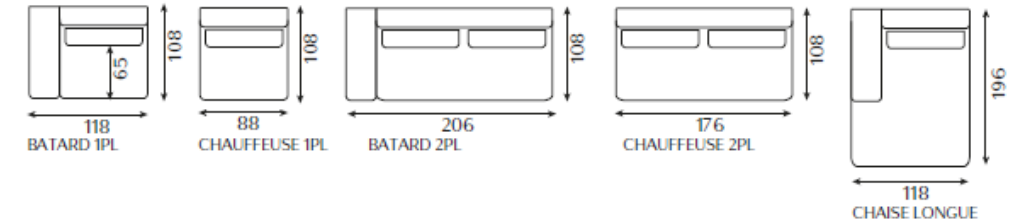

# MONACO

SEAT CUSHION	BACK CUSHION	FRAME	SUSPENSION
HR Foam Visco Memory foam - Latex Duvet made of feathers Wave springs «A»	Feathers	Wooden structure	Wave springs «A»
FEET	REMARKS		
No	All corners and modules can be with either a left or right-hand layout.		

# Monaco

Le canapé modulaire MONACO est composé de modules spacieux et confortables. Les assises généreuses offrent un espace idéal pour se détendre, tandis que le dossier légèrement incliné assure un soutien optimal. La structure épurée et moderne du canapé met en valeur ses lignes géométriques, favorisant un design contemporain et adaptable à diverses configurations d'espaces. Grâce à son caractère modulaire, il s'ajuste aisément en fonction des besoins et permet de créer différentes combinaisons pour un salon accueillant et fonctionnel.