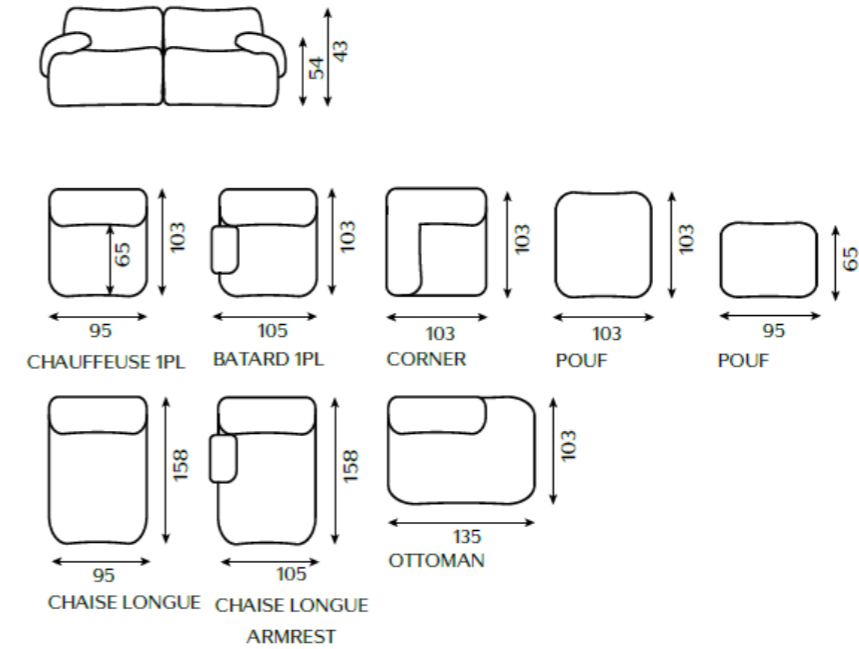

LUXEMBOURG

SEAT CUSHION	BACK CUSHION	FRAME	SUSPENSION
HR Foam Wave springs «A»	VP foam	Wooden structure	Wave springs «A»
FEET	REMARKS		
No	All corners and modules can be with either a left or right-hand layout.		

Luxembourg

Le modèle LUXEMBOURG présente un design moderne et organique, caractérisé par des lignes douces et des formes généreuses qui invitent au confort. Le dossier, légèrement incliné, favorise une position détendue tout en offrant un soutien optimal pour le dos. Les accoudoirs sont intégrés de manière subtile, s'inscrivant dans la continuité des courbes fluides du canapé, tout en apportant une touche de raffinement. L'assise est large et profonde, idéale pour des moments de détente prolongés, que ce soit en position assise ou semi-allongée.

Het model LUXEMBOURG heeft een modern, organisch ontwerp, gekenmerkt door zachte lijnen en royale vormen die uitnodigen tot comfort. De licht aflopende rugleuning bevordert een ontspannen houding en biedt optimale ondersteuning voor de rug. De armleuningen zijn subtiel geïntegreerd, waardoor de vloeiende rondingen van de bank worden voortgezet en een vleugje verfijning wordt toegevoegd. De zitting is breed en diep, ideaal voor langdurige momenten van ontspanning, zowel zittend als half-liggend.

The LUXEMBOURG model has a modern, organic design, characterized by soft lines and generous shapes that invite comfort. The gently sloping backrest favors a relaxed posture while providing optimum back support. The armrests are subtly integrated, continuing the flowing curves of the sofa while adding a touch of refinement. The seat is wide and deep, ideal for extended moments of relaxation, whether seated or semi-recumbent.